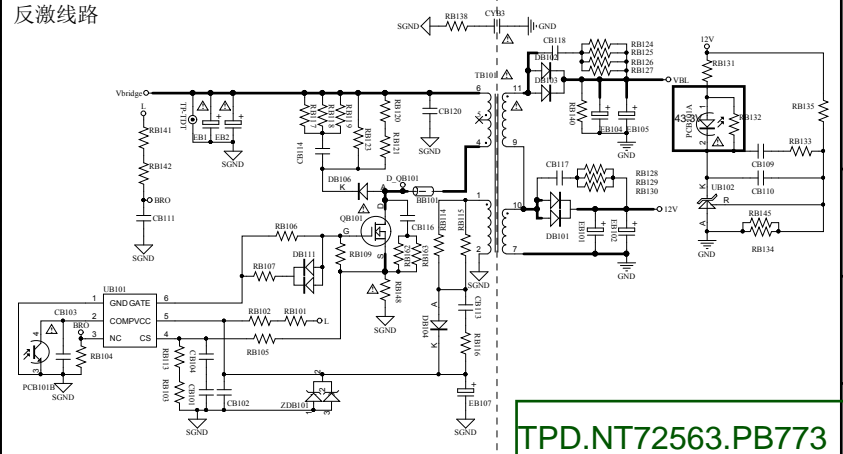

EMI电路

反激线路

TPD.NT72563.PB773

与TV端连接网络

Backlight

Retirar