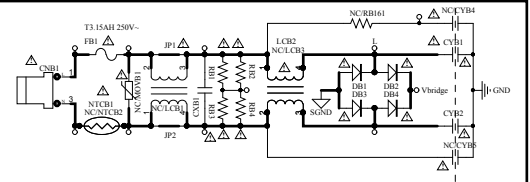

EMI电路

反激线路

TPD.NT72563.PB773

与TV端连接网络

Backlight

Retirar