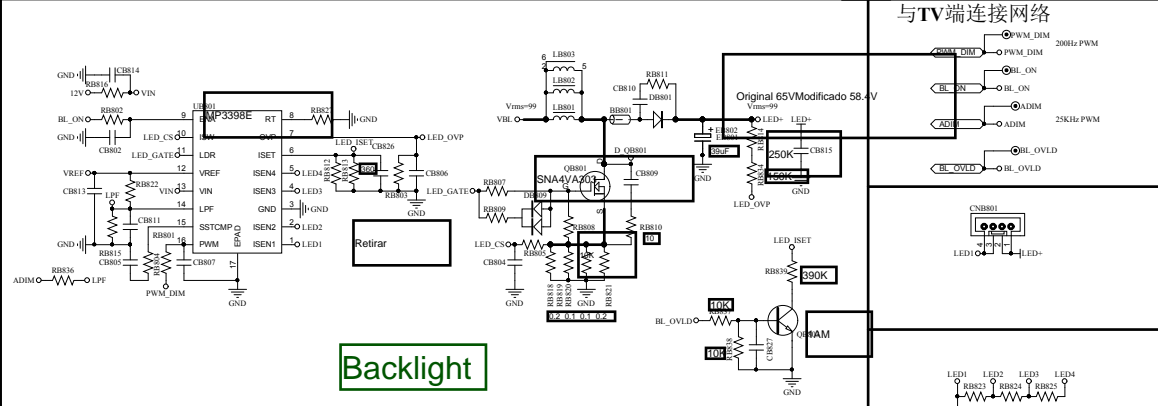

EMI电路

反激线路

TPD.NT72563.PB773

与TV端连接网络

Backlight

Retirar