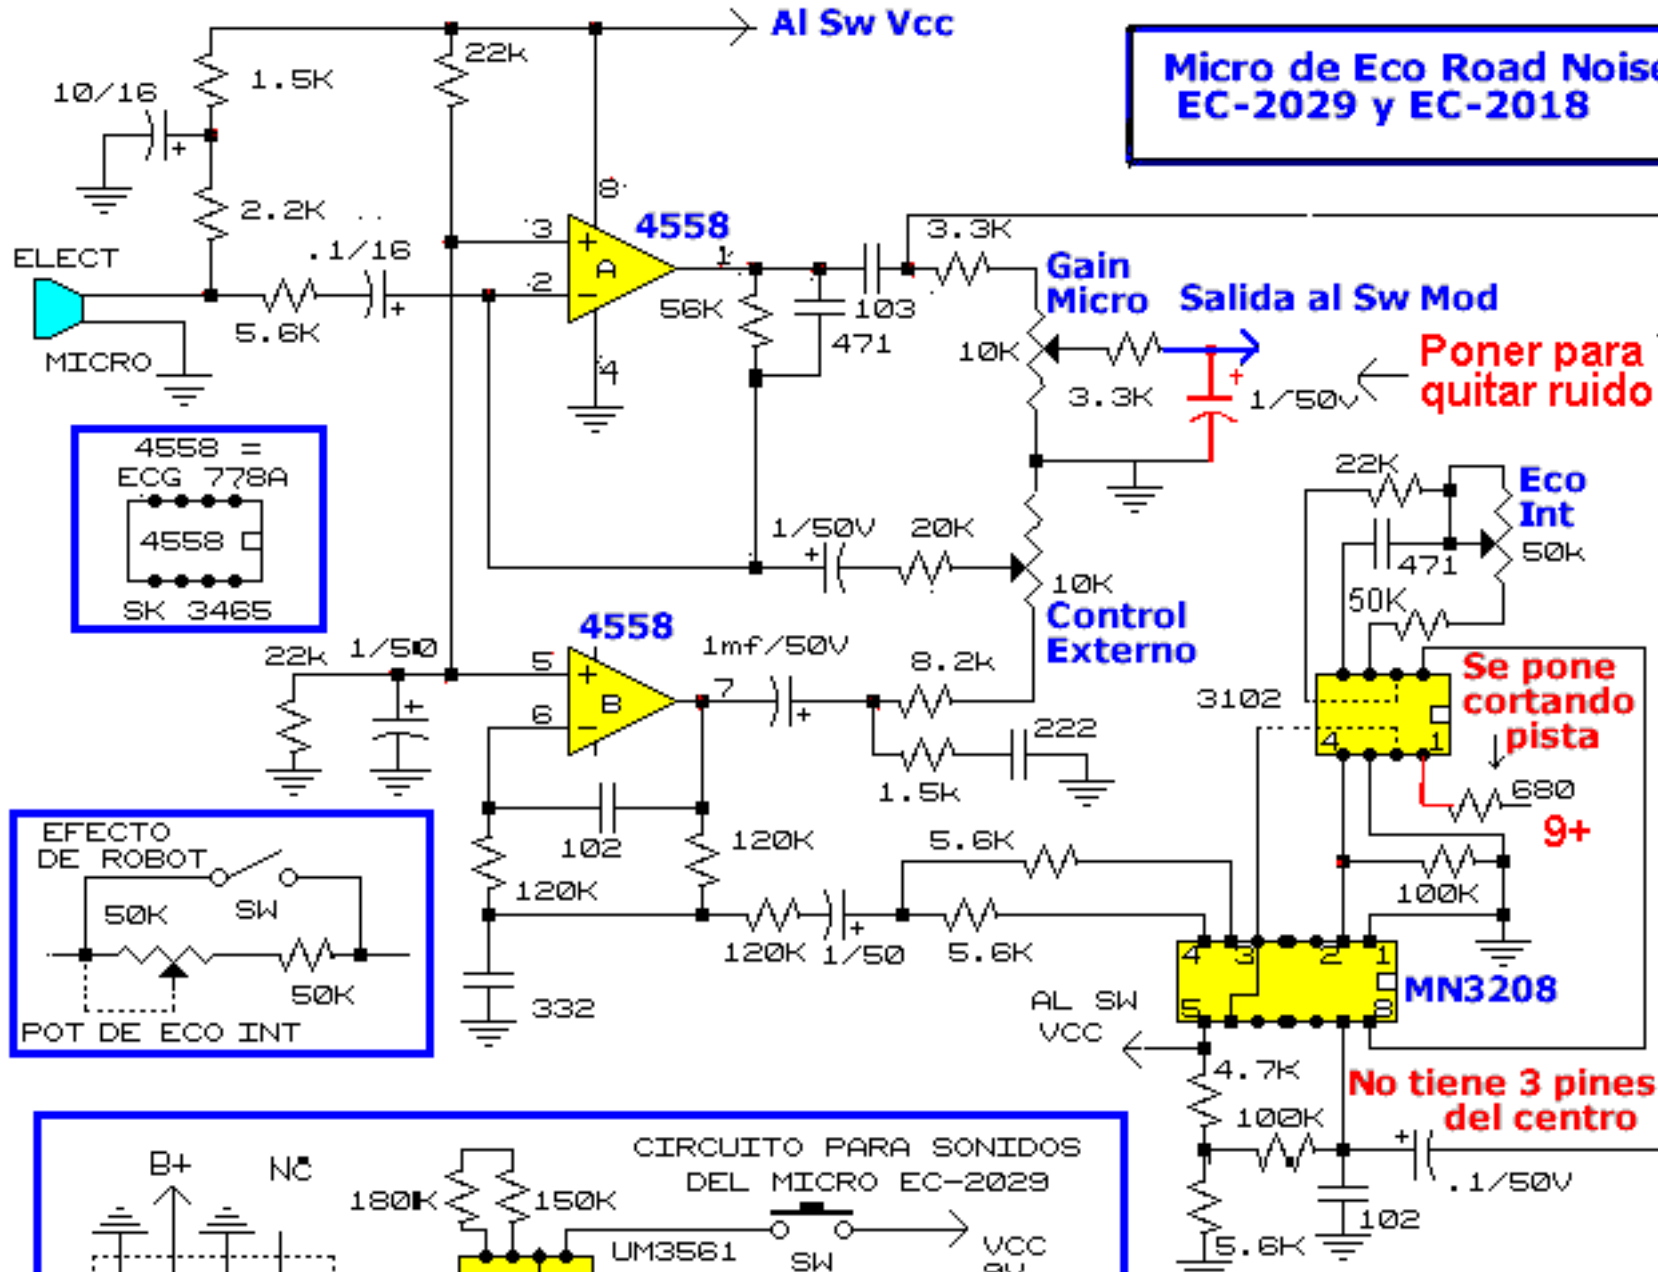

**Micro de Eco Road Noise
EC-2029 y EC-2018**

Poner para quitar ruido

Se pone cortando pista

No tiene 3 pines del centro