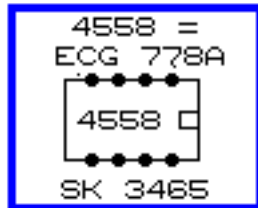

**Micro de Eco Road Noise
EC-2029 y EC-2018**

Poner para quitar ruido

Se pone cortando pista

No tiene 3 pines del centro